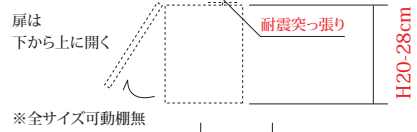

上置き

【オーダー高さの求め方】 上置きオーダー高さ(cm) = 天井高 - 本体高(180 cm) - 設置のゆとり(2 cm)

◇ フィラー BOX (H20-28)

品番	FW FB30 D	奥行	H20-28
	標準色	SW色	
D47	¥22,220(税)	¥26,620(税)	
D32	¥22,220(税)	¥26,620(税)	
品番	FW FB40 D	奥行	H20-28
	標準色	SW色	
D47	¥22,220(税)	¥26,620(税)	
D32	¥22,220(税)	¥26,620(税)	
D62	¥30,360(税)	¥34,760(税)	
品番	FW FB60 D	奥行	H20-28
	標準色	SW色	
D47	¥27,280(税)	¥31,680(税)	
D32	¥27,280(税)	¥31,680(税)	
D62	¥37,400(税)	¥46,200(税)	
品番	FW FB80 D	奥行	H20-28
	標準色	SW色	
D47	¥30,360(税)	¥34,760(税)	
D32	¥30,360(税)	¥34,760(税)	
品番	FW FB100 D	奥行	H20-28
	標準色	SW色	
D47	¥36,520(税)	¥40,920(税)	
D32	¥36,520(税)	¥40,920(税)	
品番	FW FB120 D	奥行	H20-28
	標準色	SW色	
D47	¥44,660(税)	¥49,060(税)	
D32	¥44,660(税)	¥49,060(税)	
品番	FW FB140 D	奥行	H20-28
	標準色	SW色	
D47	¥50,820(税)	¥55,220(税)	
D32	¥50,820(税)	¥55,220(税)	
品番	FW FB160 D	奥行	H20-28
	標準色	SW色	
D47	¥55,880(税)	¥64,680(税)	
D32	¥55,880(税)	¥64,680(税)	

◇ 梁避け BOX (H28-89)

◎ 製作可能寸法

対応高さ
総高
H28-89cm

梁前の
キャビ奥行
最小10cm