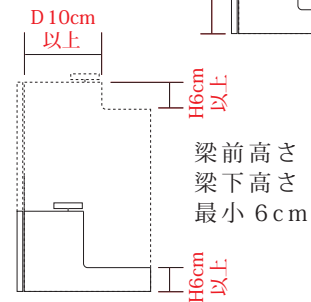

上置き

【オーダー高さの求め方】 上置きオーダー高さ(cm) = 天井高 - 本体高(180 cm) - 設置のゆとり(2 cm)

◇ フィラー BOX (H20-28)

品番	FW FB30 D	奥行	H20-28
	標準色	SW色	
D47	¥22,220(税)	¥26,620(税)	
D32	¥22,220(税)	¥26,620(税)	
品番	FW FB40 D	奥行	H20-28
	標準色	SW色	
D47	¥22,220(税)	¥26,620(税)	
D32	¥22,220(税)	¥26,620(税)	
D62	¥30,360(税)	¥34,760(税)	
品番	FW FB60 D	奥行	H20-28
	標準色	SW色	
D47	¥27,280(税)	¥31,680(税)	
D32	¥27,280(税)	¥31,680(税)	
D62	¥37,400(税)	¥46,200(税)	
品番	FW FB80 D	奥行	H20-28
	標準色	SW色	
D47	¥30,360(税)	¥34,760(税)	
D32	¥30,360(税)	¥34,760(税)	
品番	FW FB100 D	奥行	H20-28
	標準色	SW色	
D47	¥36,520(税)	¥40,920(税)	
D32	¥36,520(税)	¥40,920(税)	
品番	FW FB120 D	奥行	H20-28
	標準色	SW色	
D47	¥44,660(税)	¥49,060(税)	
D32	¥44,660(税)	¥49,060(税)	
品番	FW FB140 D	奥行	H20-28
	標準色	SW色	
D47	¥50,820(税)	¥55,220(税)	
D32	¥50,820(税)	¥55,220(税)	
品番	FW FB160 D	奥行	H20-28
	標準色	SW色	
D47	¥55,880(税)	¥64,680(税)	
D32	¥55,880(税)	¥64,680(税)	

◇ 梁避け BOX (H28-89)

◎ 製作可能寸法

対応高さ
総高
H28-89cm

梁前の
キャビ奥行
最小10cm

耐震突っ張り
耐震金具を入れる
ためのネジ穴は、
標準仕様で天面
および梁下面に
装備しています。
ただし、
"A"が80未満、
"B"が130未満
の際には(どちら
か一方でも満たす
場合)、梁下面の
ネジ穴は空ませ
てください。(金具は入
っています。)

◎ 詳細仕様

梁前キャビD10cm以上で作成可能

総高36cm以上で、なおかつ
梁前キャビ奥行14cm以上の場合、
梁前に柵調整穴と可動柵が
つきます。

- ◎ H360-590...各取納枠に1枚
- ◎ H600-890...各取納枠に2枚

(梁前キャビはD10cm以上で作成可能)

梁下キャビ高36cm以上で
通常サイズの可動柵用調整穴
が空きます。
(※ただし可動柵は付きませんので、追加で
別途ご購入頂くか、サイズによっては、
本体用の余りをご使用ください。)

◎ キャビネットの奥行は、
『D32→29cm』『D47→44cm』『D62→59cm』です。
梁前・梁下共、約2cmのゆとりを見て頂いた上で、
ご注文ください。上記寸法外は製作出来ません。

梁避けBOXをご注文の際は、
天井高に加えて、①梁下から床
までの高さ②梁の奥行き③梁の高
さを必ずご採寸下さい。