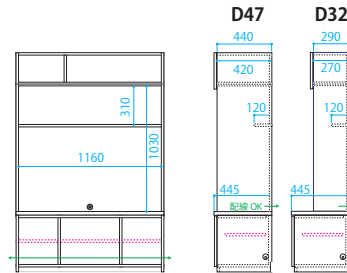

D47/D32 120-FSTV/GSTV