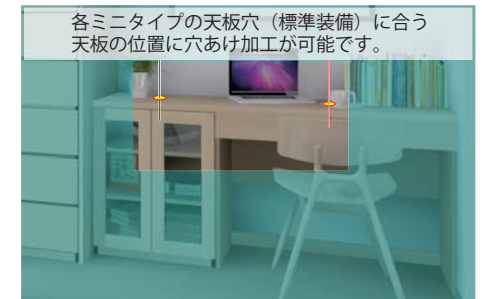

◎**天板穴加工** ■
カウンター高さになるミニタイプの天板には、配線の穴あけ加工が可能です。下に置くキャビネットの既存穴位置に合わせて必要な位置にご指示頂けます。(詳しくは28ページ参照)

◎**TVボード背面オープン** ■
TVボードの天板下、A.V機器収納部分の背面は、背板無しのオープン仕様。オープンにすることで、電源コンセントの位置への柔軟な対応が可能で、余分な加工のリスクも減らし、コード類の配線がしやすいように考えられています。