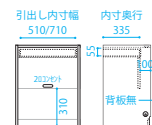

D47 mini 60/80-D

◎ その他各部の詳しいサイズについては、販売店様でご確認ください。

上置き

◇ 標準上置き (H28-89)

【オーダー高さの求め方】

上置きオーダー高さ (cm) = 天井高 - 本体高 (180 cm) - 設置のゆとり (2 cm)

	品番	FW UW30 D (奥行) H28-35	FW UW30 D (奥行) H36-59	FW UW30 D (奥行) H60-89
	可動棚	0	1	2
	(奥行)	標準色 SW色	標準色 SW色	標準色 SW色
	D47 D32	¥20,240 (税) ¥24,640 (税) ¥20,240 (税) ¥24,640 (税)	¥22,220 (税) ¥26,620 (税) ¥22,220 (税) ¥26,620 (税)	¥25,300 (税) ¥29,700 (税) ¥25,300 (税) ¥29,700 (税)
	品番	FW UW40 D (奥行) H28-35	FW UW40 D (奥行) H36-59	FW UW40 D (奥行) H60-89
	可動棚	0	1	2
	(奥行)	標準色 SW色	標準色 SW色	標準色 SW色
D47 D32 D62	¥20,240 (税) ¥24,640 (税) ¥20,240 (税) ¥24,640 (税) ¥23,320 (税) ¥27,720 (税)	¥22,220 (税) ¥26,620 (税) ¥22,220 (税) ¥26,620 (税) ¥26,400 (税) ¥30,800 (税)	¥25,300 (税) ¥29,700 (税) ¥25,300 (税) ¥29,700 (税) ¥37,400 (税) ¥41,800 (税)	
	品番	FW UW60 D (奥行) H28-35	FW UW60 D (奥行) H36-59	FW UW60 D (奥行) H60-89
	可動棚	0	1	2
	(奥行)	標準色 SW色	標準色 SW色	標準色 SW色
D47 D32 D62	¥25,300 (税) ¥34,100 (税) ¥25,300 (税) ¥34,100 (税) ¥31,460 (税) ¥40,260 (税)	¥27,280 (税) ¥36,080 (税) ¥27,280 (税) ¥36,080 (税) ¥35,420 (税) ¥44,220 (税)	¥33,440 (税) ¥42,240 (税) ¥33,440 (税) ¥42,240 (税) ¥55,000 (税) ¥63,800 (税)	
	品番	FW UW80 D (奥行) H28-35	FW UW80 D (奥行) H36-59	FW UW80 D (奥行) H60-89
	可動棚	0	1	2
	(奥行)	標準色 SW色	標準色 SW色	標準色 SW色
D47 D32	¥27,280 (税) ¥36,080 (税) ¥27,280 (税) ¥36,080 (税)	¥30,360 (税) ¥39,160 (税) ¥30,360 (税) ¥39,160 (税)	¥37,400 (税) ¥46,200 (税) ¥37,400 (税) ¥46,200 (税)	
	品番	FW UW100 D (奥行) H28-35	FW UW100 D (奥行) H36-59	FW UW100 D (奥行) H60-89
	可動棚	0	小1大1	小2大2
	(奥行)	標準色 SW色	標準色 SW色	標準色 SW色
D47 D32	¥35,420 (税) ¥48,620 (税) ¥35,420 (税) ¥48,620 (税)	¥43,560 (税) ¥56,760 (税) ¥43,560 (税) ¥56,760 (税)	¥52,800 (税) ¥66,000 (税) ¥52,800 (税) ¥66,000 (税)	
	品番	FW UW120 D (奥行) H28-35	FW UW120 D (奥行) H36-59	FW UW120 D (奥行) H60-89
	可動棚	0	小1大1	小2大2
	(奥行)	標準色 SW色	標準色 SW色	標準色 SW色
D47 D32	¥36,520 (税) ¥49,720 (税) ¥36,520 (税) ¥49,720 (税)	¥44,660 (税) ¥57,860 (税) ¥44,660 (税) ¥57,860 (税)	¥55,880 (税) ¥69,080 (税) ¥55,880 (税) ¥69,080 (税)	
	品番	FW UW140 D (奥行) H28-35	FW UW140 D (奥行) H36-59	FW UW140 D (奥行) H60-89
	可動棚	0	3	6
	(奥行)	標準色 SW色	標準色 SW色	標準色 SW色
D47 D32	¥46,640 (税) ¥59,840 (税) ¥46,640 (税) ¥59,840 (税)	¥50,820 (税) ¥64,020 (税) ¥50,820 (税) ¥64,020 (税)	¥64,900 (税) ¥78,100 (税) ¥64,900 (税) ¥78,100 (税)	
	品番	FW UW160 D (奥行) H28-35	FW UW160 D (奥行) H36-59	FW UW160 D (奥行) H60-89
	可動棚	0	2	4
	(奥行)	標準色 SW色	標準色 SW色	標準色 SW色
D47 D32	¥50,820 (税) ¥68,420 (税) ¥50,820 (税) ¥68,420 (税)	¥55,880 (税) ¥73,480 (税) ¥55,880 (税) ¥73,480 (税)	¥71,060 (税) ¥88,660 (税) ¥71,060 (税) ¥88,660 (税)