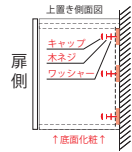

壁面の芯の位置に
合わせて、
キャビネット内側から
ビス止めます。