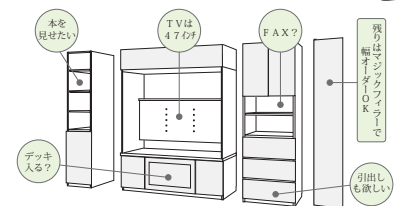

② 本体アイテムを選ぶ

幅 / 用途 / 収納物を考えながら、アイテムを選びます。壁→壁に隙間が余ったらマジックフィラーがおすすめ!