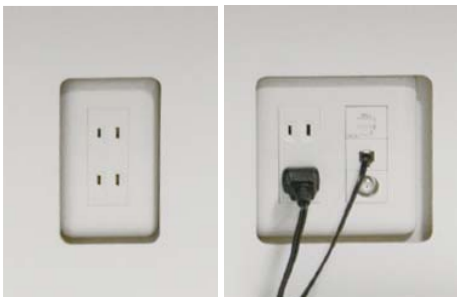

◎穴あけ加工
家具を置く場所の、背面や側面に障害物・コンセントパネルがある場合には、背板または側板に穴あけ加工が可能です。(場所によっては、強度的・構造的に不可な場合もございますので、予めご了承ください。)