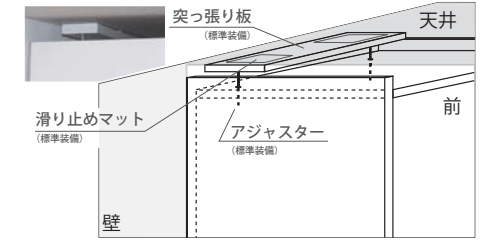

◎**ハンドルレスデザイン** ■  
扉は「プッシュオープン式」を採用したハンドルレスデザイン。スッキリとした見た目と、吸い込まれるような押し心地の使いやすさは、みんなに優しいユニバーサルデザインも実現しています。

横にも縦にも配線OK

◎**配線すっきり** ■  
すべてのキャビネット側面・固定棚に、配線孔を標準装備。キャビネット同士の横連結を行っても、配線孔はズッとつながるので、設置後でも家電類の配線、接続が楽に行うことができます。(T.V 線および、壁面のコンセントの位置は、事前にご確認ください。)

◎**耐震ラッチ** ■  
腰高以上の高さの扉には、すべて耐震ラッチを装備。揺れを感知し扉がロックするので、収納物の飛出しや家具の前倒れを防止します。(ただし、あらゆる種類の地震に対して、必ずしも作動することを保証するものではありません。)

◎**梁避けBOX** ■  
マンションによくある梁、設置場所によって形や大きさは様々。そんな個々の事情にも柔軟に対応し、耐震機能も保ちながら、天井いっぱいまで最大限の収納空間を確保します。

◎**壁掛けTV金具** ■  
壁掛け対応TVボードには、別売の壁掛け金具が取付可能です。スイングアーム付きで前後および角度調整が可能です。(※TVのサイズ・機種により付かない場合もございます。あらかじめご確認ください)

◎**耐震突っ張り** ■  
すべての上置きに、天井突っ張りのためのアジャスターと突っ張り板を付属しています。施工を伴わないので、床や壁にキズをつけにくく、面荷重で突っ張ることで、耐震性をアップし、がっちり固定します。