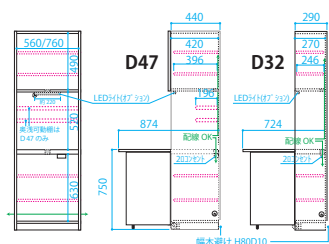

D47/D32 60/80-TFK

D47 mini 60/80-D

◎ その他各部の詳しいサイズについては、販売店様でご確認ください。

上置き

◇ 標準上置き (H28-89)

【オーダー高さの求め方】

上置きオーダー高さ (cm) = 天井高 - 本体高 (180 cm) - 設置のゆとり (2 cm)

	品番	FW UW30 D (奥行) H28-35	FW UW30 D (奥行) H36-59	FW UW30 D (奥行) H60-89
	可動棚	0	1	2
	(奥行)	標準色 SW色	標準色 SW色	標準色 SW色
	D47 D32	¥20,240 (税) ¥24,640 (税) ¥20,240 (税) ¥24,640 (税)	¥22,220 (税) ¥26,620 (税) ¥22,220 (税) ¥26,620 (税)	¥25,300 (税) ¥29,700 (税) ¥25,300 (税) ¥29,700 (税)
	品番	FW UW40 D (奥行) H28-35	FW UW40 D (奥行) H36-59	FW UW40 D (奥行) H60-89
	可動棚	0	1	2
	(奥行)	標準色 SW色	標準色 SW色	標準色 SW色
D47 D32 D62	¥20,240 (税) ¥24,640 (税) ¥20,240 (税) ¥24,640 (税) ¥23,320 (税) ¥27,720 (税)	¥22,220 (税) ¥26,620 (税) ¥22,220 (税) ¥26,620 (税) ¥26,400 (税) ¥30,800 (税)	¥25,300 (税) ¥29,700 (税) ¥25,300 (税) ¥29,700 (税) ¥37,400 (税) ¥41,800 (税)	
	品番	FW UW60 D (奥行) H28-35	FW UW60 D (奥行) H36-59	FW UW60 D (奥行) H60-89
	可動棚	0	1	2
	(奥行)	標準色 SW色	標準色 SW色	標準色 SW色
D47 D32 D62	¥25,300 (税) ¥34,100 (税) ¥25,300 (税) ¥34,100 (税) ¥31,460 (税) ¥40,260 (税)	¥27,280 (税) ¥36,080 (税) ¥27,280 (税) ¥36,080 (税) ¥35,420 (税) ¥44,220 (税)	¥33,440 (税) ¥42,240 (税) ¥33,440 (税) ¥42,240 (税) ¥55,000 (税) ¥63,800 (税)	
	品番	FW UW80 D (奥行) H28-35	FW UW80 D (奥行) H36-59	FW UW80 D (奥行) H60-89
	可動棚	0	1	2
	(奥行)	標準色 SW色	標準色 SW色	標準色 SW色
D47 D32	¥27,280 (税) ¥36,080 (税) ¥27,280 (税) ¥36,080 (税)	¥30,360 (税) ¥39,160 (税) ¥30,360 (税) ¥39,160 (税)	¥37,400 (税) ¥46,200 (税) ¥37,400 (税) ¥46,200 (税)	
	品番	FW UW100 D (奥行) H28-35	FW UW100 D (奥行) H36-59	FW UW100 D (奥行) H60-89
	可動棚	0	小1大1	小2大2
	(奥行)	標準色 SW色	標準色 SW色	標準色 SW色
D47 D32	¥35,420 (税) ¥48,620 (税) ¥35,420 (税) ¥48,620 (税)	¥43,560 (税) ¥56,760 (税) ¥43,560 (税) ¥56,760 (税)	¥52,800 (税) ¥66,000 (税) ¥52,800 (税) ¥66,000 (税)	
	品番	FW UW120 D (奥行) H28-35	FW UW120 D (奥行) H36-59	FW UW120 D (奥行) H60-89
	可動棚	0	小1大1	小2大2
	(奥行)	標準色 SW色	標準色 SW色	標準色 SW色
D47 D32	¥36,520 (税) ¥49,720 (税) ¥36,520 (税) ¥49,720 (税)	¥44,660 (税) ¥57,860 (税) ¥44,660 (税) ¥57,860 (税)	¥55,880 (税) ¥69,080 (税) ¥55,880 (税) ¥69,080 (税)	
	品番	FW UW140 D (奥行) H28-35	FW UW140 D (奥行) H36-59	FW UW140 D (奥行) H60-89
	可動棚	0	3	6
	(奥行)	標準色 SW色	標準色 SW色	標準色 SW色
D47 D32	¥46,640 (税) ¥59,840 (税) ¥46,640 (税) ¥59,840 (税)	¥50,820 (税) ¥64,020 (税) ¥50,820 (税) ¥64,020 (税)	¥64,900 (税) ¥78,100 (税) ¥64,900 (税) ¥78,100 (税)	
	品番	FW UW160 D (奥行) H28-35	FW UW160 D (奥行) H36-59	FW UW160 D (奥行) H60-89
	可動棚	0	2	4
	(奥行)	標準色 SW色	標準色 SW色	標準色 SW色
D47 D32	¥50,820 (税) ¥68,420 (税) ¥50,820 (税) ¥68,420 (税)	¥55,880 (税) ¥73,480 (税) ¥55,880 (税) ¥73,480 (税)	¥71,060 (税) ¥88,660 (税) ¥71,060 (税) ¥88,660 (税)