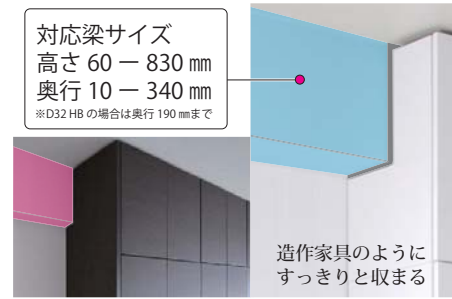

◎**梁避けBOX** ■
マンションによくある梁、設置場所によって形や大きさは様々。そんな個々の事情にも柔軟に対応し、耐震機能も保ちながら、天井いっぱいまで最大限の収納空間を確保します。