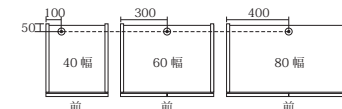

ジョイントパネル …奥行違いのキャビ(D62とD47)を後合わせに連結するためのパネルです。

※写真はRタイプ

向かって左に D47 D62

向かって右に D62 D47

Lタイプ Rタイプ

上置き用

FW D62 UWJP-H28-35	FW D62 UWJP-H36-59	FW D62 UWJP-H60-89			
標準色	SW色	標準色	SW色	標準色	SW色
¥18,040^(※)	¥22,440^(※)	¥19,140^(※)	¥23,540^(※)	¥27,500^(※)	¥31,900^(※)

MG-storage

品番	FW D62 180-JP/L	FW D62 180-JP/R
Ⓢ	標準色	SW色
D62	¥31,460^(※)	¥38,060^(※)

◎D47側がミニタイプの場合や、上置きが無い場合は、上置き用は通常のサイドパネルをご使用ください。

その他 オプション部品・加工

- ダウンライト・ガラス棚 (11P 参照)
  - ◎ LED ダウンライト 1個 ¥8,800 (込)
  - ◎ ガラス棚 D32/47 40幅用 1枚 ¥4,400 (込)
  - ◎ ガラス棚 D32/47 60/80幅用 1枚 ¥6,600 (込)
- デスク用LEDライト
  - ◎ 長型LEDライト ¥13,200 (込)
- スライドハンガー (12P 参照)
  - ◎ 1箇所 ¥8,800 (込)
  - ※レールのみの取付です。ハンガーは付属していません。
- スライド棚取付 (12P 参照)
  - W40用(有効幅33.5cm): ¥11,000 (込)
  - W60用(有効幅53.5cm): ¥12,100 (込)
  - W80用(有効幅73.5cm): ¥13,200 (込)
  - ※取付位置をご指示ください。(一番下か固定棚上)
- 背板・側板 穴あけ加工 (11P 参照)
  - ◎ 背板20cm角 ¥4,400 (込)
  - ◎ 背板○穴 ¥2,200 (込)
  - ◎ 側板既定サイズ ¥6,600 (込)
  - (DA-1(W10H15cm)/DA-2(W19H15cm))
  - 実寸より余裕をみたサイズをご指示下さい。また採寸の際は中木の厚みにもご注意ください。
- その他
  - 追加棚20mm厚 W400mmまで: 各1枚 ¥2,200 (込)
  - 追加棚20mm厚 W900mmまで: 各1枚 ¥3,300 (込)
- 棚板耐荷重可動棚20mm厚: 各1枚約10kg
- 可動棚30mm厚: 各1枚約20kg
- 固定棚: 各1枚約20kg
- 引出し耐荷重 引出し1杯: 各約10kg
- 天板耐荷重 T Vボード: 各約60kg
- ライティングデスク: 各約20kg
- コンセント器具コード長さ: 約1.8m

- お掃除ロボット対応加工 (11P 参照)
  - ◎ OR加工 (床から10cmの空間) ¥11,000 (込)

■ カウンター天板 穴加工

ミニキャビネット天板には、下記位置に配線孔が空いています。組合せ順によって、天板の下にキャビネットの穴が来る位置に、天板への穴あけ加工が可能です。

◎ 配線孔(直径4.5cm(φ)ラキップ付) 1箇所につき ¥6,600 (込)

ミニタイプの組合せについて
天板下には必ずキャビネットを設置して下さい。キャビネットを置かず、空間を空けての天板の使用には対応していません。