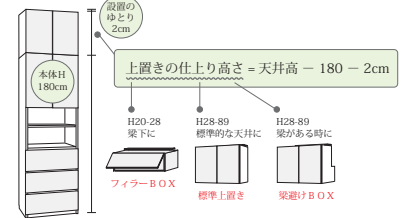

③ 上置きを選ぶ

上置きの仕上がり高さを計算し、上置きのタイプ・高さを選ぶ。