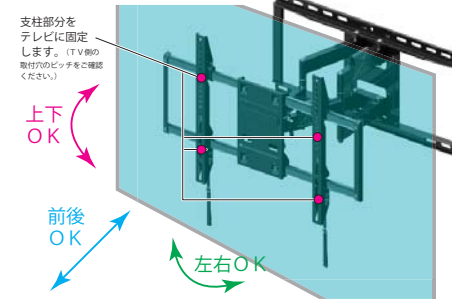

◎**ハンドルレスデザイン** ■  
扉は「プッシュオープン式」を採用したハンドルレスデザイン。スッキリとした見た目と、吸い込まれるような押し心地の使いやすさは、みんなに優しいユニバーサルデザインも実現しています。

横にも縦にも配線OK

◎**配線すっきり** ■  
すべてのキャビネット側面・固定棚に、配線孔を標準装備。キャビネット同士の横連結を行っても、配線孔はズッとつながるので、設置後でも家電類の配線、接続が楽に行うことができます。(T.V 線および、壁面のコンセントの位置は、事前にご確認ください。)

◎**耐震ラッチ** ■  
腰高以上の高さの扉には、すべて耐震ラッチを装備。揺れを感知し扉がロックするので、収納物の飛出しや家具の前倒れを防止します。(ただし、あらゆる種類の地震に対して、必ずしも作動することを保証するものではありません。)

◎**梁避けBOX** ■  
マンションによくある梁、設置場所によって形や大きさは様々。そんな個々の事情にも柔軟に対応し、耐震機能も保ちながら、天井いっぱいまで最大限の収納空間を確保します。

◎**壁掛けTV金具** ■  
壁掛け対応TVボードには、別売の壁掛け金具が取付可能です。スイングアーム付きで前後および角度調整が可能です。(※TVのサイズ・機種により付かない場合もございます。あらかじめご確認ください)

◎**耐震突っ張り** ■  
すべての上置きに、天井突っ張りのためのアジャスターと突っ張り板を付属しています。施工を伴わないので、床や壁にキズをつけにくく、面荷重で突っ張ることで、耐震性をアップし、がっちり固定します。