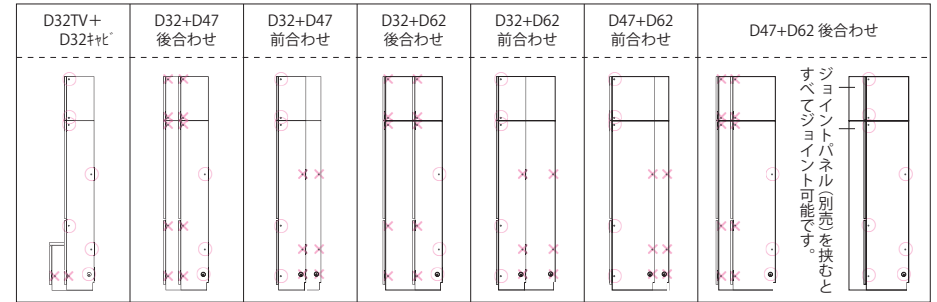

◎ 奥行の違う商品の横連結について

奥行の違う商品の横連結は、連結の出来る箇所と出来ない箇所がございます。下図をご確認の上、あらかじめご了承ください。

◎ 本体と上置きの上下連結について

■ 梁や障害物を避けるために、奥行の深い本体の上に、奥行の浅い上置きを置く。

梁避けBOX・フィラーBOXも連結可能です。

■ 障害物を避けるために、本体幅より小さい幅の上置きを置く。