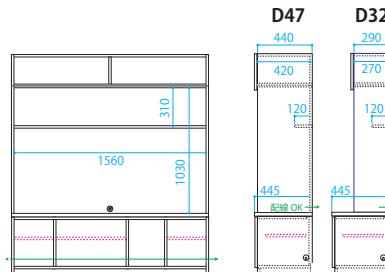

D47/D32 160-FSTV/GSTV