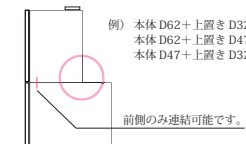

梁避けBOX・フィラーBOXも連結可能です。

■ 障害物を避けるために、本体幅より小さい幅の上置きを置く。