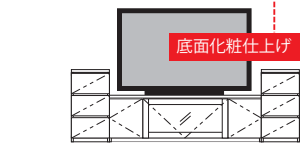

壁面の芯の位置に
合わせて、
キャビネット内側から
ビス止めます。