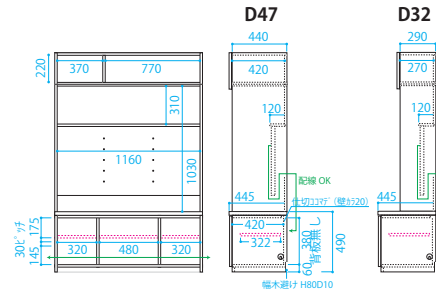

T Vボード / デスク内寸

※ご購入前に、お持ちの家電類のサイズをご確認ください。

D47/D32 120-FVTV/GTV