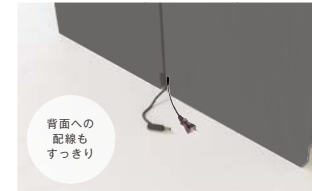

背面への
配線も
すっきり