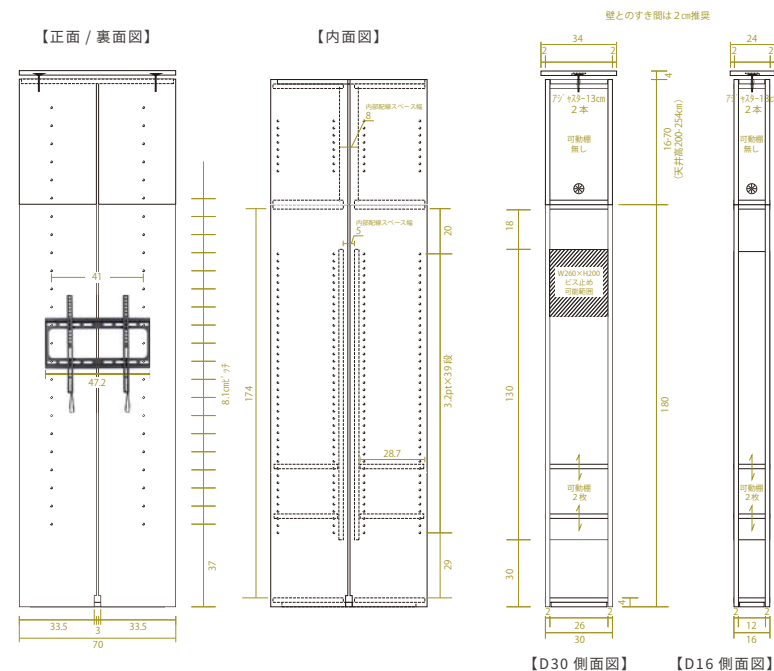

## ■ 壁掛け金具とテレビの適合について

本製品には、下記のテレビ壁掛金具も含まれています。

【適合確認】

機能性とデザイン性を追求した薄さ  
 (金具奥行 28 mm)

取付簡単  
 ヒモ式ロックで  
 しっかり固定

## 内寸図

単位：cm