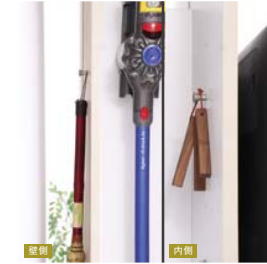

壁側

内側

product  
Point

縦に並ぶ壁掛け用の穴は製品背面にも装備、また穴はすべて内側にも通じ、壁掛け金具の留め具やテレビの設置に使用しない穴に、つまみネジを通して固定することで、外からも中からもフックとして利用できます。  
つまみネジは標準で2個装備していますが、市販のネジ式つまみやフック(ボルト径4mm)を使用することも出来ます。