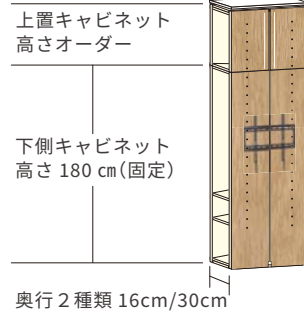

壁側

内側

product  
Point

縦に並ぶ壁掛け用の穴は製品背面にも装備、また穴はすべて内側にも通じ、壁掛け金具の留め具やテレビの設置に使用しない穴に、つまみネジを通して固定することで、外からも中からもフックとして利用できます。  
つまみネジは標準で2個装備していますが、市販のネジ式つまみやフック(ボルト径4mm)を使用することも出来ます。

## 暮らしに 寄り添うように

壁とのすき間は約2cm。フックを外向きに取り付けることで、隙間をちよいげ収納として利用できます。隙間を有効活用し、ちよい置き収納の目隠しにも便利。

2cmの隙間にアイロン台

隙間を  
活用して  
ちよい置き  
目隠し

奥浅タイプも金具付  
テレビ掛けられます

■ 奥浅タイプ  
**PU-D16** ¥99,000(込)  
W70×D16×H196-250 cm

特許  
出願済

● オーダー高さの求め方 ●  
**天井(梁下)高 - 4cm** (可能範囲 200-254 cm)  
例) 天井高 240 cm - 4 cm = オーダー高さ 236 cm

安全なご使用、および耐震のため  
**必ず内部躯体のある天井(梁)に突っ張り、設置のこと**  
また奥浅タイプは必ず、壁際に寄せてご使用ください。  
※耐震検査済ですが、全ての地震に耐えることを保証するものではありません。