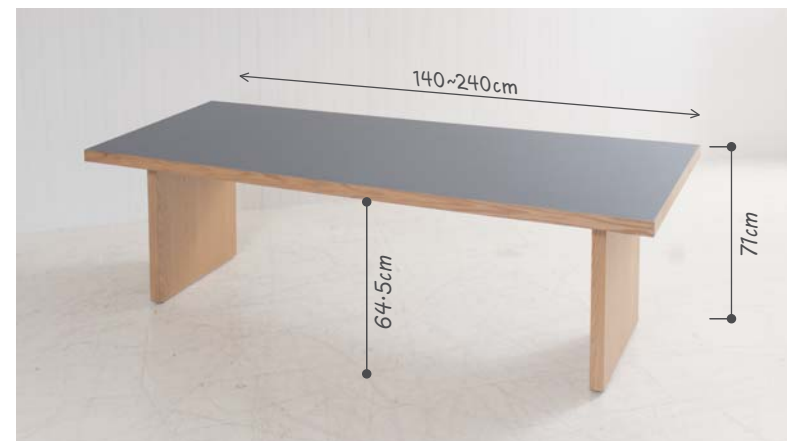

WIDE ORDER TABLE Me

2 type(90/120cm)の奥行で、5cm 刻み(140~240cm)の幅指定が可能
 ワイドオーダー ダイニングテーブル “ミー”
 単色のメラミン天板とオーク材の無垢板・突き板を使ったデザインが
 スタイリッシュでオシャレな空間を演出します

*Top Color

*Depth 90cm

Wide	Price
140 ~ 155cm	231,000 yen
160 ~ 180cm	235,400 yen
185 ~ 200cm	239,800 yen
205 ~ 220cm	240,900 yen
225 ~ 240cm	242,000 yen

*Depth 120cm

Wide	Price
140 ~ 155cm	245,300 yen
160 ~ 180cm	246,400 yen
185 ~ 200cm	247,500 yen
205 ~ 220cm	248,600 yen
225 ~ 240cm	250,800 yen